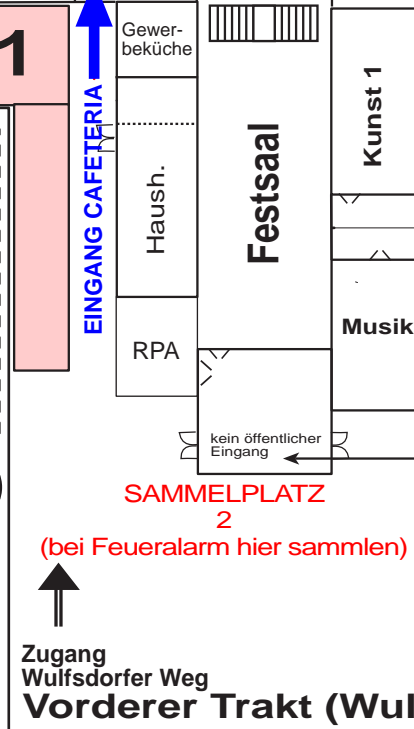

Süd

Trakt Gorch-Fock-Str.

Zugang
Gorch-Fock-Straße

Hof 1

Raumplan für das Schuljahr 2020/2021
gültig ab 10.08.2020 (bis Bezug Neubau)

NAWI - Trakt

12

Nord

Entwurf: 06.08.2020 (Mü), Änderungen vorbehalten!

Baustelle
Betreten verboten!

Baustelle
Betreten verboten!

Zugang
Wulfsdorfer Weg
Vorderer Trakt (Wulfsdorfer Weg)

Pausenzonen
10. Jg.: Pausenhof
12. Jg.: Wiese
13. Jg.: Sandweg