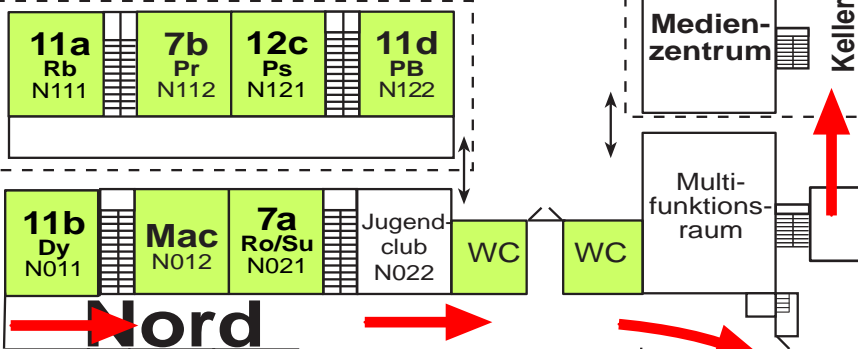

Süd

Trakt Gorch-Fock-Str.

Zugang
Gorch-Fock-Straße

Hof 1

Raumplan für das Schuljahr 2020/2021
gültig ab 10.08.2020 (bis Bezug Neubau)

NAWI - Trakt

12

Nord

Entwurf: 06.08.2020 (Mü), Änderungen vorbehalten!

Baustelle
Betreten verboten!

Baustelle
Betreten verboten!

Zugang
Wulfsdorfer Weg
Vorderer Trakt (Wulfsdorfer Weg)

Pausenzonen
10. Jg.: Pausenhof
12. Jg.: Wiese
13. Jg.: Sandweg