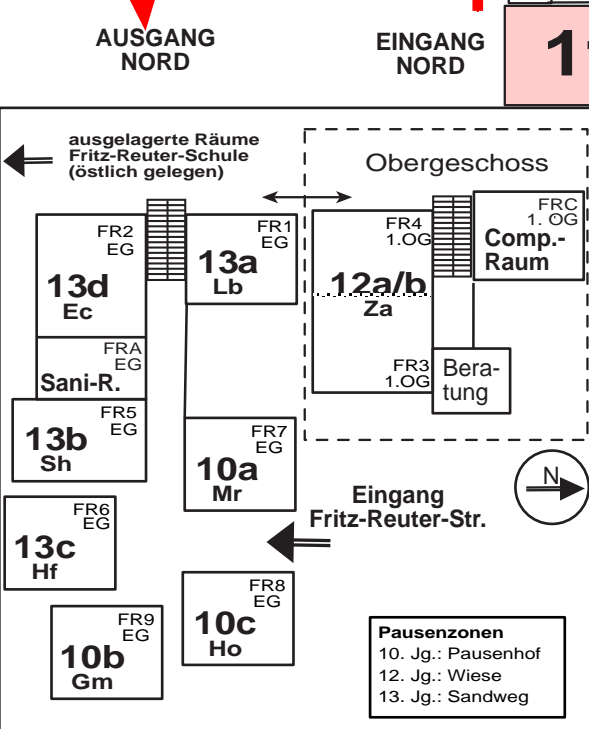

Süd

Trakt Gorch-Fock-Str.

Zugang
Gorch-Fock-Straße

Hof 1

Raumplan für das Schuljahr 2020/2021
gültig ab 10.08.2020 (bis Bezug Neubau)

NAWI - Trakt

12

Nord

Entwurf: 06.08.2020 (Mü), Änderungen vorbehalten!

Baustelle
Betreten verboten!

Baustelle
Betreten verboten!

Zugang
Wulfsdorfer Weg
Vorderer Trakt (Wulfsdorfer Weg)

Pausenzonen
10. Jg.: Pausenhof
12. Jg.: Wiese
13. Jg.: Sandweg