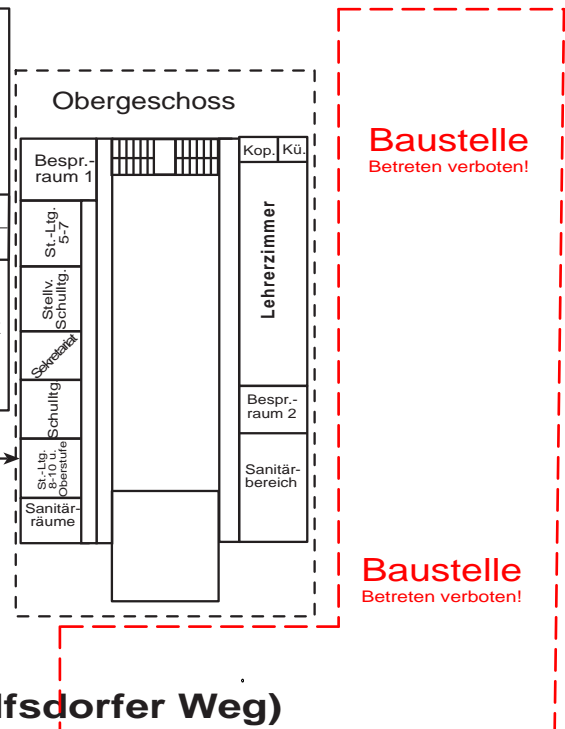

Süd

Trakt Gorch-Fock-Str.

Zugang
Gorch-Fock-Straße

Hof 1

Raumplan für das Schuljahr 2020/2021
gültig ab 10.08.2020 (bis Bezug Neubau)

NAWI - Trakt

12

Nord

Entwurf: 06.08.2020 (Mü), Änderungen vorbehalten!

Baustelle
Betreten verboten!

Baustelle
Betreten verboten!

Zugang
Wulfsdorfer Weg
Vorderer Trakt (Wulfsdorfer Weg)

Pausenzonen
10. Jg.: Pausenhof
12. Jg.: Wiese
13. Jg.: Sandweg